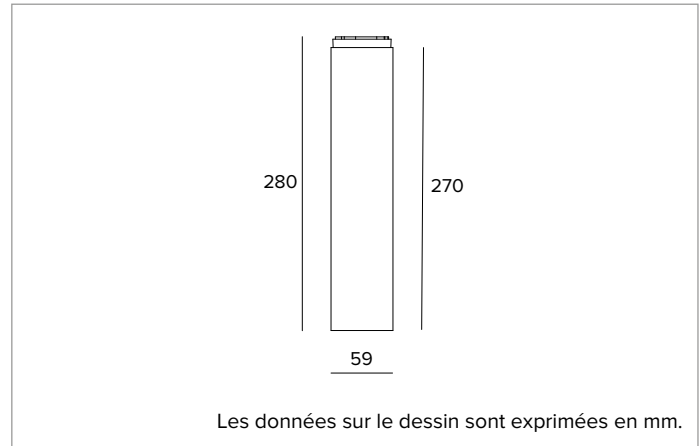

1T9768EL | LABEL 6 - Plafond**Appareil à monter au plafond, pour sources LED à emission directe alimenté par tension de reseau**

	3000K	H(m)	D(m)	Emax(lx)		
	Ra90		16°			
Fixture Power	10W	1	0.28	7081		
Source Flux	1182lm	2	0.55	1770		
Fixture Flux	868lm	3	0.83	787		
Efficacy	91lm/W	4	1.11	443		
TS1978	Imax=5991cd/klm	Imax	7081cd	5	1.39	283

**SOURCE**

LED Chip on Board haute efficacité Ra90. 2700K-3500K en option.

La classe d'efficacité énergétique du produit : D**Puissance nominale : 8,3W****Flux nominal : 1182lm****Indice de rendu des couleurs : 90****Rf : 92****Rg : 101****CCT nominale : 3000K****Durée utile (L80/B10) : >50000h tq +25°C****CARACTÉRISTIQUES DE L'ÉCLAIRAGE**

Version SP - optique de précision en polycarbonate métallisé, filtre holographique diffuseur et anneau cut-off en silicone noir.

Optique : RÉFLECTEUR**Ouverture du faisceau : SP****Rendement optique : 73%****Flux appareil : 868lm****Efficacité lumineuse : 91lm/W****Sécurité photobiologique : Conforme au groupe RG1 (Risque faible)****CARACTÉRISTIQUES MÉCANIQUES**

Corps cylindrique en aluminium usiné obtenu par un procédé d'extrusion et revêtu d'une peinture en poudre.

Couleur et finition : Blanc platre**Dimensions : D=59mm****Poids : 0,7Kg****Degré de protection : IP20****CARACTÉRISTIQUES ÉLECTRIQUES**